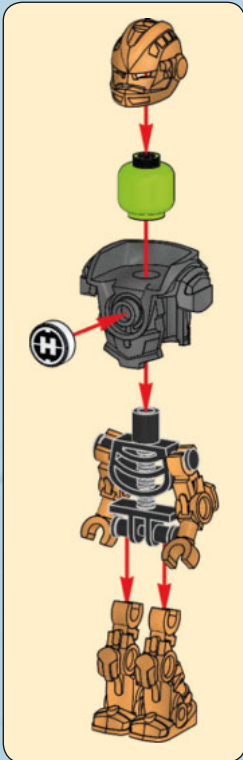

HERO FACTORY

44019

WARNING: CHOKING HAZARD.
Toy contains small parts and a small ball.
Not for children under 3 years.

 **LEGO HERO FACTORY**

LEGO.com/herofactory

 **AVERTISSEMENT : RISQUE D'ÉTOUFFEMENT.**
Le jouet contient des petites pièces ainsi qu'une petite boule.
Il ne convient pas aux enfants de moins de 3 ans.

 **ADVERTENCIA: PELIGRO DE ASFIXIA.**
Juguete que contiene partes pequeñas y una pelota pequeña.
No recomendado para niños menores de 3 años.

3

2x

2x

4

1x

1x

2x