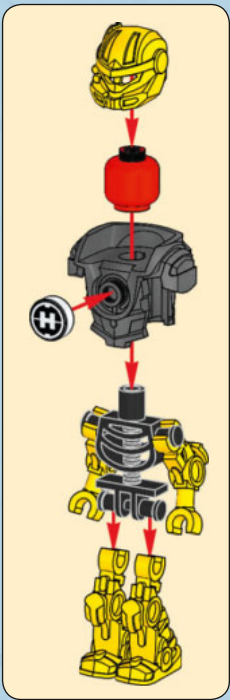

HERO FACTORY

44015

WARNING: CHOKING HAZARD.
Toy contains small parts and a small ball.
Not for children under 3 years.

1

2

3

4

AVERTISSEMENT :
RISQUE D'ÉTOUFFEMENT.

Le jouet contient des petites pièces ainsi qu'une petite boule. Il ne convient pas aux enfants de moins de 3 ans.

ADVERTENCIA:
PELIGRO DE ASFIXIA.

Juguete que contiene partes pequeñas y una pelota pequeña. No recomendado para niños menores de 3 años.