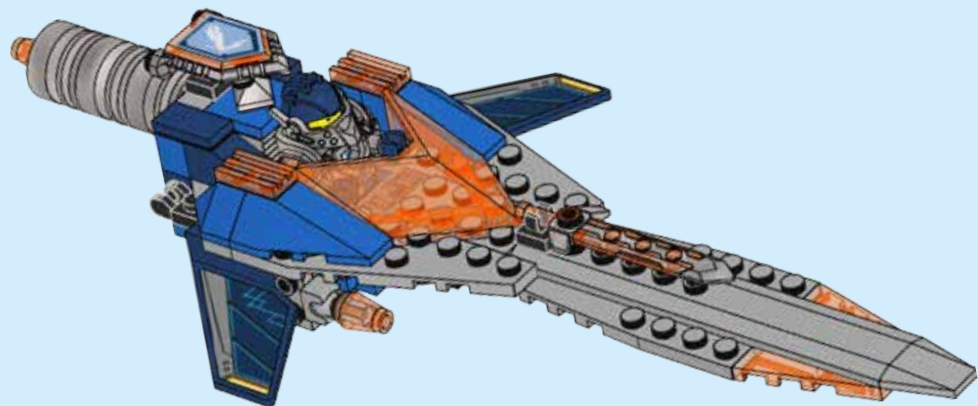

55

56

57

NEXO KNIGHTS

DOWNLOAD THE FREE APP

LEGO® NEXO KNIGHTS™: MERLOK 2.0

DOWNLOAD THE FREE APP / KOSTENLOSE APP HERUNTERLADEN / TÉLÉCHARGE L'APPLI GRATUITE
 DESCARGA LA APP GRATIS / DESCARREGA A APP GRÁTIS / TÖLTSD LE AZ INGYENES APPOT! / 下载免费APP
 DEVICE CHECK; / GERÄT PRÜFEN; / VERIFICATION DE COMPATIBILITE;
 COMPRUEBA TU DISPOSITIVO; / VERIFICAÇÃO DO DISPOSITIVO; / ESZKÖZELLENŐRZÉS; / 设备检查;