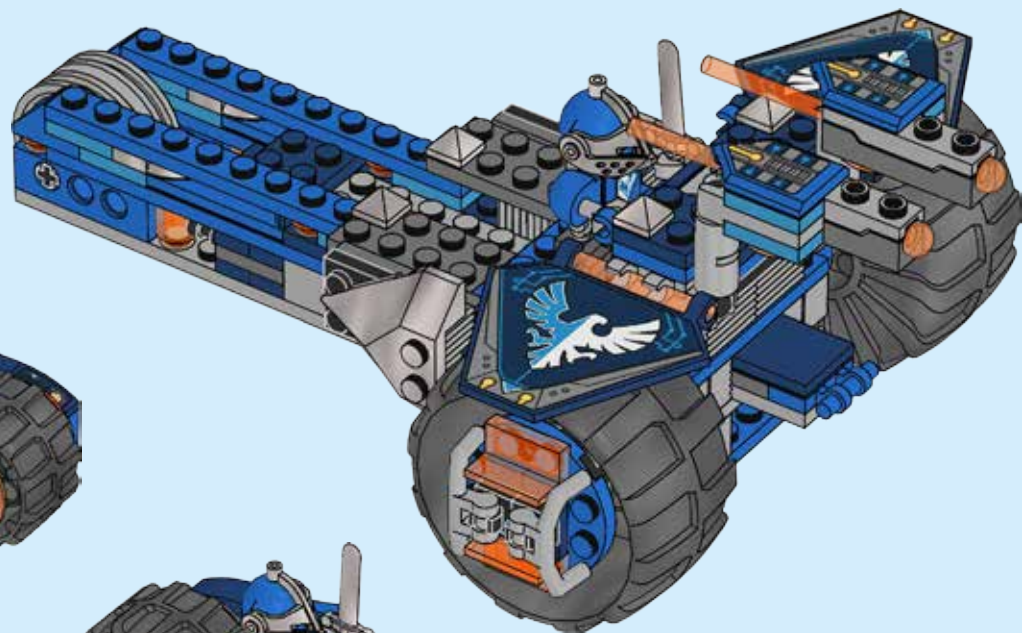

55

56

57

NEXO KNIGHTS

DOWNLOAD THE FREE APP

LEGO® NEXO KNIGHTS™: MERLOK 2.0

DOWNLOAD THE FREE APP / KOSTENLOSE APP HERUNTERLADEN / TÉLÉCHARGE L'APPLI GRATUITE
 DESCARGA LA APP GRATIS / DESCARREGA A APP GRÁTIS / TÖLTSD LE AZ INGYENES APPOT! / 下载免费APP
 DEVICE CHECK; / GERÄT PRÜFEN; / VERIFICATION DE COMPATIBILITE;
 COMPRUEBA TU DISPOSITIVO; / VERIFICAÇÃO DO DISPOSITIVO; / ESZKÖZELLENŐRZÉS; / 设备检查;