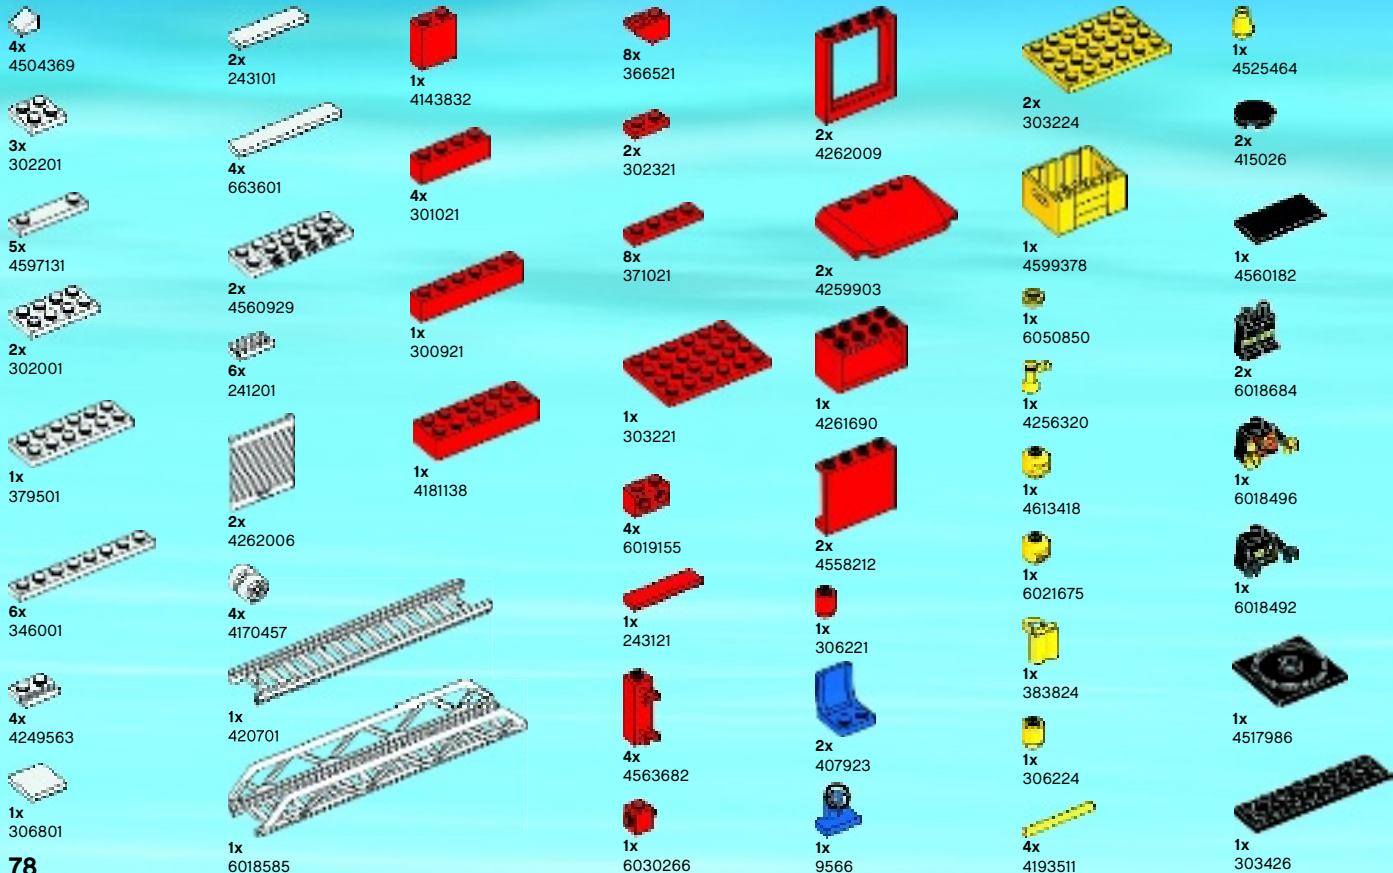

6006

CITY

LEGO.com/city

**EXPLORE TONS OF GAMES,
MOVIES AND FUN CHALLENGES
DÉCOUVRE DE NOMBREUX FILMS,
JEUX ET DEFIS AMUSANTS**

1x
396226

1x
383526

1x
400626

1x
4558850