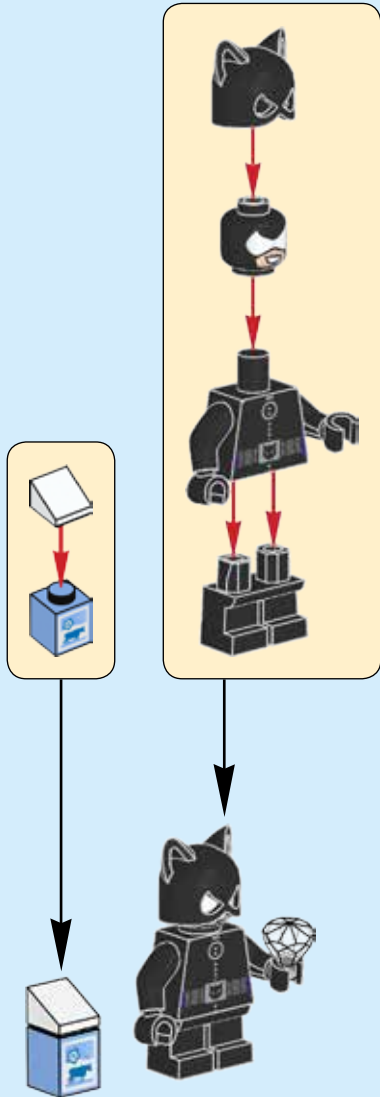

6154148 **WARNING: CHOKING HAZARD.**
Small parts. Not for children under 3 years.

AVERTISSEMENT :
RISQUE D'ÉTOUFFEMENT.
Contient des petites pièces.
Ne convient pas aux enfants
de moins de 3 ans.

ADVERTENCIA:
PELIGRO DE ASFIXIA.
No recomendado para niños
menores de 3 años.
Contiene piezas pequeñas.